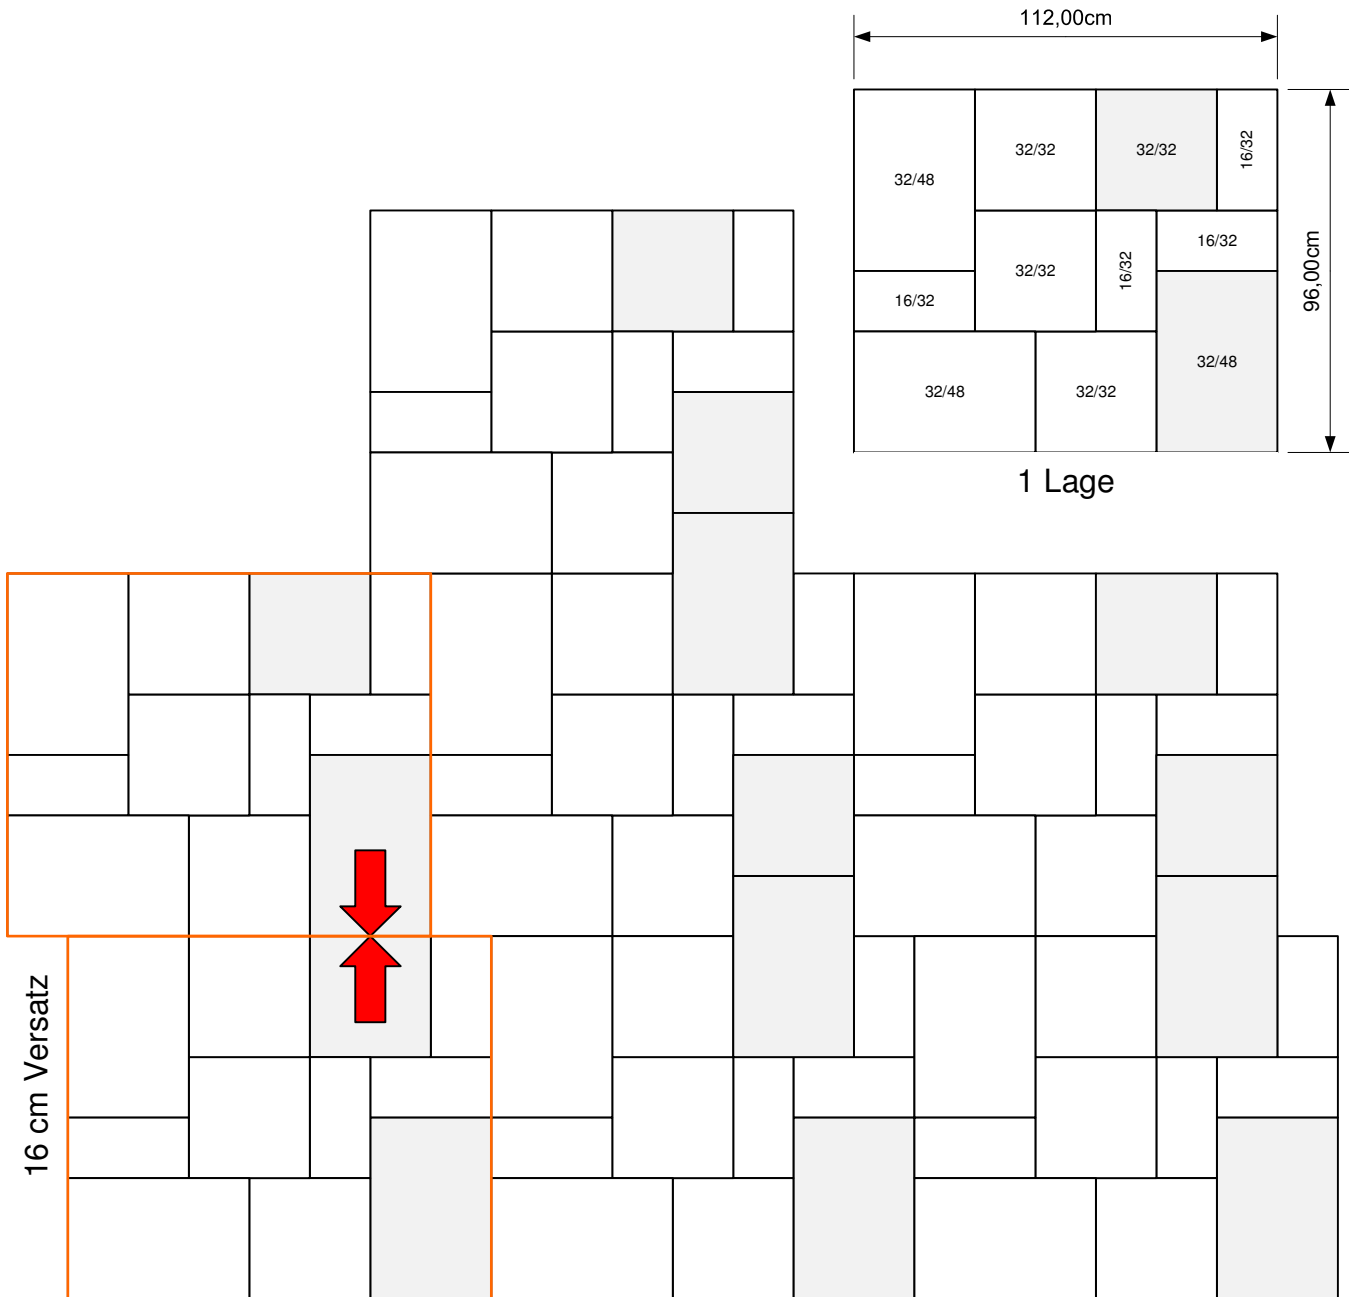

Salzburger Pflaster

Flächenmuster Nr. SP 01

**Einzelsteine nicht lieferbar!**

1Lage: 4Stk 16/32 + 4 Stk 32/32 + 3Stk 32/48 cm

Salzburger Pflaster

Flächenmuster Nr. SP 02

Einzelsteine nicht Lieferbar!

1Lage: 4Stk 16/32 + 4 Stk 32/32 + 3Stk 32/48 cm