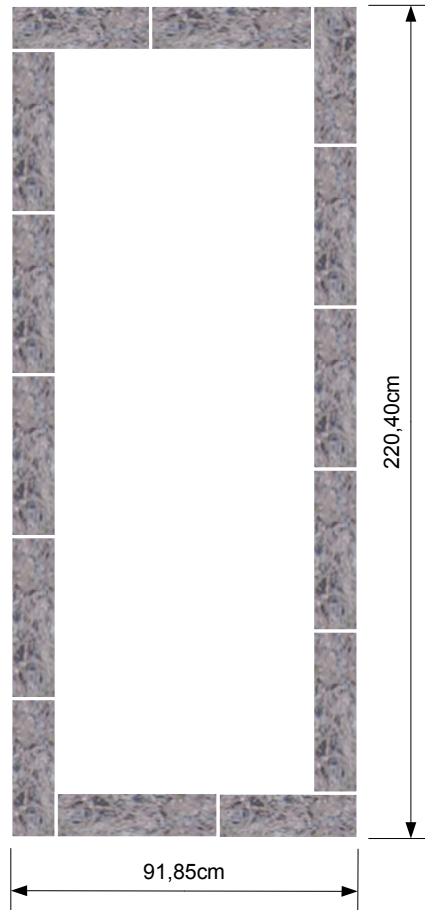

Hochbeet Seetaler

Bruchsteinmauer

Zeichenmaßstab: 1:20