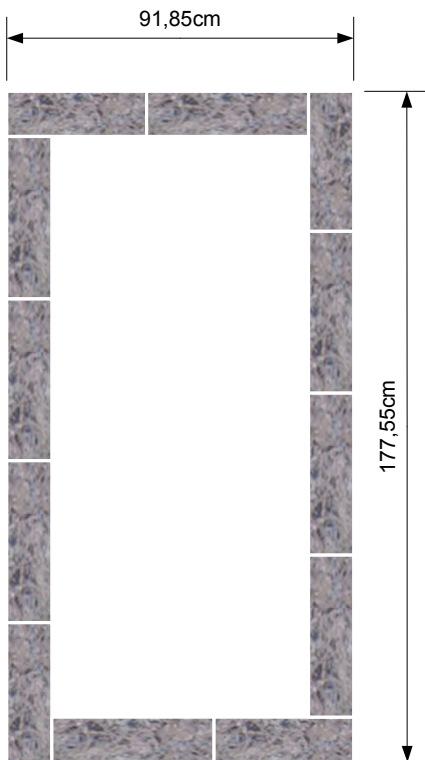

Hochbeet Seetaler

Bruchsteinmauer

Zeichenmaßstab: 1:20